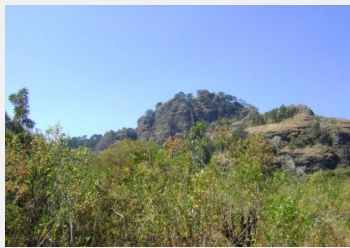

Terreno en Santo Domingo Ocotitlan Tepoztlan, Morelos.

Venta: \$550/m²
Pesos mexicanos

TERRENO GRANDE , IDEAL PARA DESARROLLO, A BORDO DE CARRETERA TOTALMENTE PLANO.

Estilo:	Rustico	Terreno:	17500 m ²
---------	---------	----------	----------------------