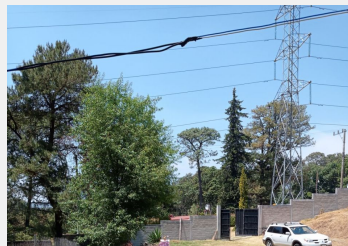

# Terreno en San José de la Montaña Huitzilac, Morelos.

Venta: \$1,300,000  
Pesos mexicanos

AL NORTE CE CUERNAVACAEN AL FRACCIONAMIENTO,  
SAN JOSE DE LA MONTAÑA, HERMOSO TERRENO DE 1200 M2 , CUENTA CON PEQUEÑA  
CONSTRUCCION, PORTON Y SISTERNA . SOLO CONTADO  
CESION DE DERECHOS.

Terreno:

1200 m<sup>2</sup>