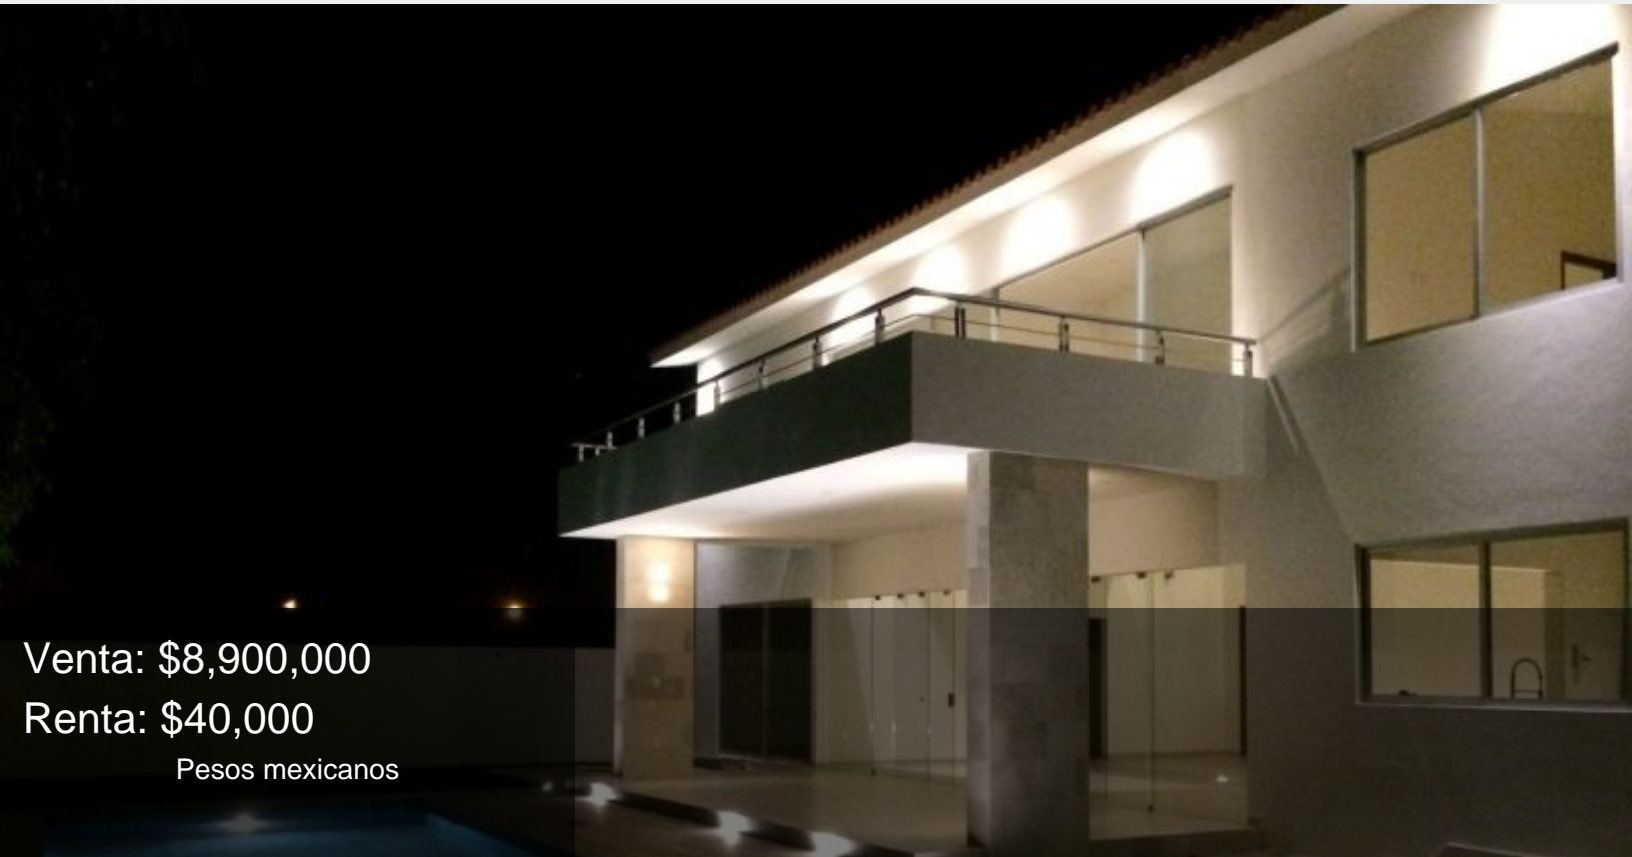

# Residencia en Kloster Sumiya

## Jiutepec, Morelos.

Venta: \$8,900,000

Renta: \$40,000

Pesos mexicanos

4 RECAMARAS TODAS CON BAÑO, UNA EN PLANTA BAJA, COCINA EQUIPADA DE LUJO, ALBERCA EQUIPADA VIGILANCIA 24 HORAS JARDIN Y CUARTO DE SERVICIO.

Estilo:	Moderno	Vigilancia:	Si
Terreno:	508 m <sup>2</sup>	Construcción:	450 m <sup>2</sup>
Niveles:	2	Edad del inmueble:	5 años
Sala:	Si	Comedor:	Si
Recámaras:	4	Baños:	4

Cocina:	Equipada	Gas estacionario:	Si
Cuarto de servicio:	Con baño	Cisterna:	Si
Estacionamiento:	2 autos	Jardín:	Mediano
Alberca:	Equipada	Ubicado:	Fraccionamiento
Tráfico:	Mínimo	Estudio:	Si