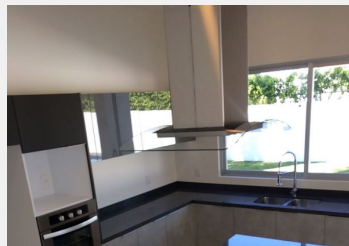

## Jiutepec, Morelos.

Venta: \$8,900,000

Renta: \$40,000

Pesos mexicanos

4 RECAMARAS TODAS CON BAÑO, UNA EN PLANTA BAJA, COCINA EQUIPADA DE LUJO, ALBERCA EQUIPADA VIGILANCIA 24 HORAS JARDIN Y CUARTO DE SERVICIO.

Estilo:	Moderno	Vigilancia:	Si
Terreno:	508 m <sup>2</sup>	Construcción:	450 m <sup>2</sup>
Niveles:	2	Edad del inmueble:	5 años
Sala:	Si	Comedor:	Si
Recámaras:	4	Baños:	4

Cocina:	Equipada	Gas estacionario:	Si
Cuarto de servicio:	Con baño	Cisterna:	Si
Estacionamiento:	2 autos	Jardín:	Mediano
Alberca:	Equipada	Ubicado:	Fraccionamiento
Tráfico:	Mínimo	Estudio:	Si