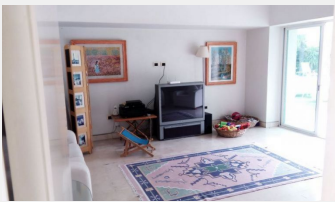

## Jiutepec, Morelos.

Venta: \$9,890,000  
Pesos mexicanos

CASA DE 2 NIVELES, CUATRO RECAMARAS, CINCO Y MEDIO BAÑOS , ALBERCA Y OPALAPA, VIGILANCIA.

Estilo:	Moderno	Vigilancia:	Si
Terreno:	727 m <sup>2</sup>	Tipo de terreno:	Plano
Construcción:	602 m <sup>2</sup>	Niveles:	2
Estado de conservación:	Excelente	Sala:	Si
Comedor:	Si	Recámaras:	4